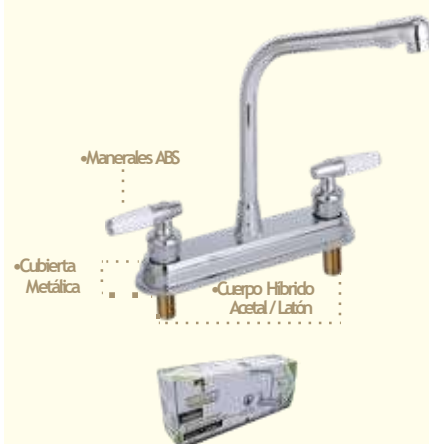

Mezcladora Fregadero 8" Híbrida Salida Tipo Cobra Maneral Palanca

●PM8PP

- -Venta Mínima / 8 pzas.
- -Piezas por MASTER / 20 pzas.
- -Características / Cierre 1/4" de Vuelta / Peso: 355 g / Cartuchos Cerámicos Híbridos Acetal Latón / Utiliza Repuesto Agua Fría-RCLPF y Caliente-RCLPC