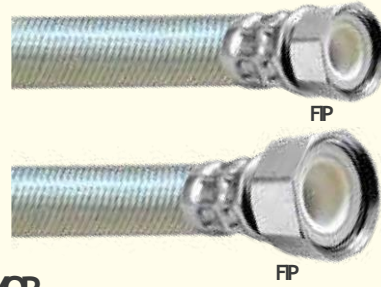

MANGUERA INTERNA EPDM