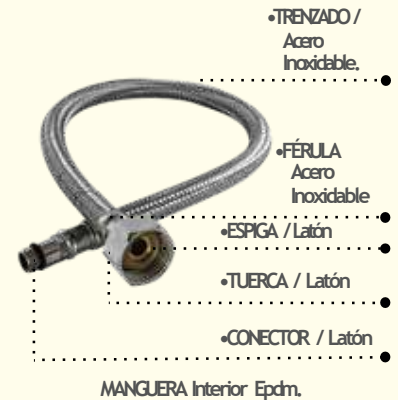

MANGUERA Interior Epcm.

PRODUCTO NUEVO

Manguera Monomando

●CMM55

- -Medida / 1/2"x3/8"x55cm
- -Bolsa / 1 pza.
- -Caja Chica / 10 pzas.
- -Piezas por MASTER / 100 pzas.