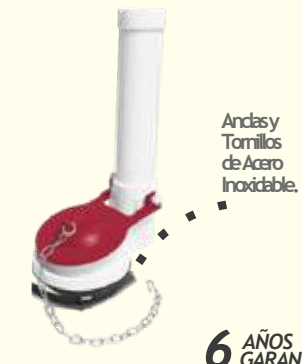

HYDROGARD 2"

Válvula de Descarga
/ ONE PIECE Salida 2"

- H1700
- -Piezas por MASTER / Caja con 24 pzas.
- -Características / Fabricado en ABS de Alta Resistencia / Para Sanitario ONE PIECE / Con Sapo Flexible de PVC y Cadenita Inoxidable

6 AÑOS GARANTÍA