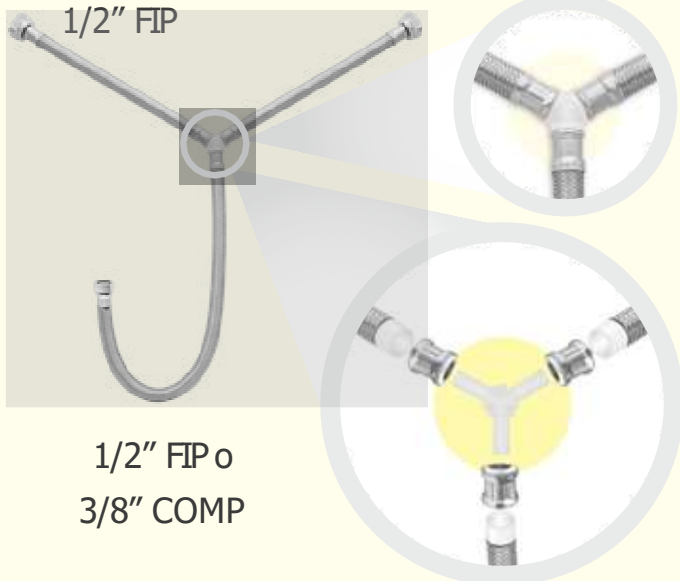

FamaFlex[®]
CONECTORES CONFIABLES

LÍNEA
PREMIUM
¡100% Acero inoxidable!

2 LAVABO FREGADERO

1/2" FIP o
3/8" COMP

Conector "YEE" / 1/2" FIP x 1/2" FIP x 1/2" FIP

CÓDIGO	MEDIDA	MASTER
3580	55 cm (22")	10 pzas.