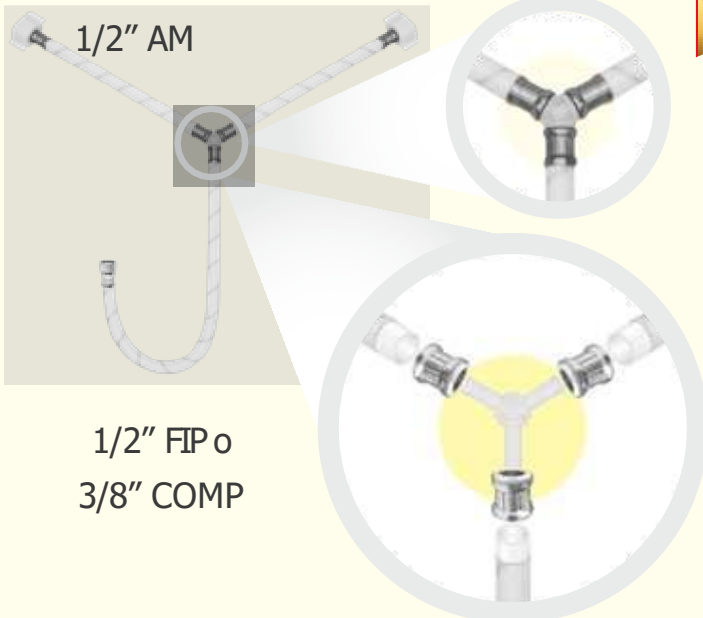

LÍNEA POLIACETAL
¡100% Vinil!

10 AÑOS GARANTÍA

LAVABO

FREGADERO

2

1/2" AM

1/2" FIP o
3/8" COMP