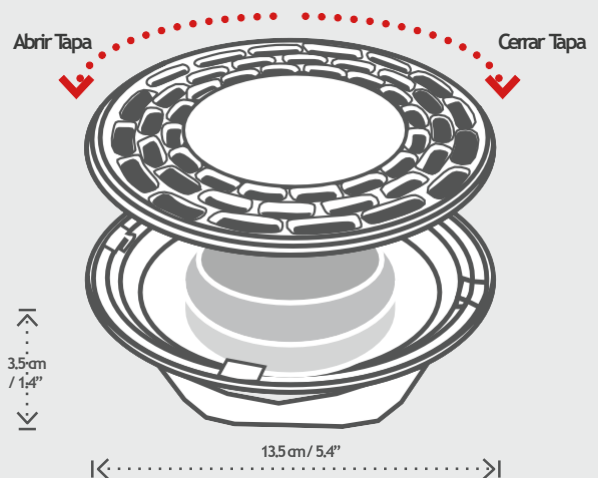

Coladera Redonda 4"

●9688 / Rejilla Cromada

-Piezas por MASTER / 50 pzas.

✓ En Bolsa.

●9690 / Repuesto

-Piezas por MASTER / 40 pzas.

ÚNICA CON CANDADO GIRATORIO