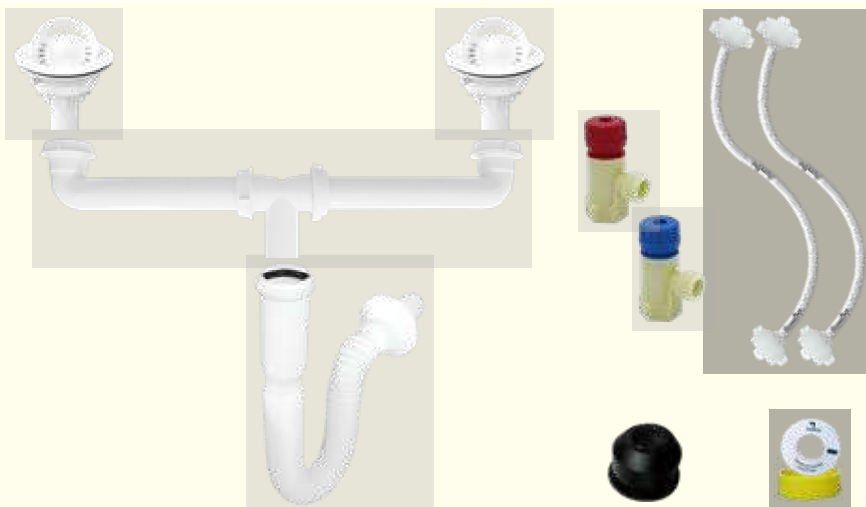

- ✓ 1 Salida Doble Tarja
- ✓ 1 Cespopraktik
- ✓ 2 Válvulas de Control 1/2" x 1/2"
- ✓ 2 Famaflex Polimax 1/2" x 1/2" x 65 cm
- ✓ 1 Cinta Teflón
- ✓ 1 Multichupón Universal
- ✓ 2 Contracanas blancas / Extensión 4" (2 piezas)
- ✓ En Bolsa

Kits para Fregadero

Fregadero

● 3230

-Piezas por MASTER / 10 pzas.