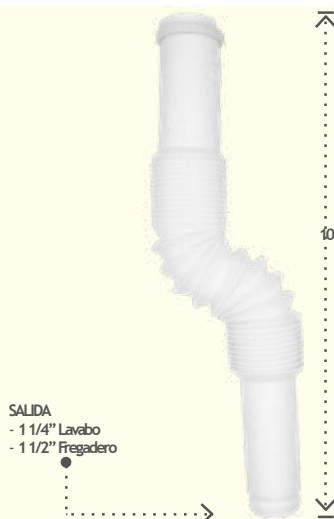

Extensión Universal 7" con Tuerca, Salida 1 1/2"

●9812
-Piezas por MASTER / 40 pzas.

- ✓ Fabricado en Resina 100% Virgen
- ✓ De 7" (18 cm)

Extensión para Lavabo

●9817
-Piezas por MASTER / 35 pzas.

- ✓ De 6.5" (16.5 cm)