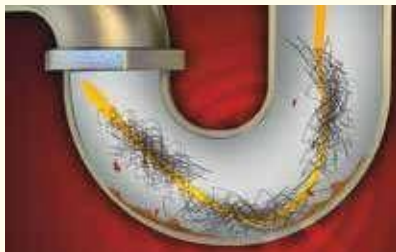

Destapa Trampas

Destapa Fácilmente:

Lavabo, Duchas Tuberías de Baño y Lavandería

Remueve todo tipo de residuos

Destapa Trampas

● 2799 / En Caja

-Piezas por MASTER / 25 pzas.