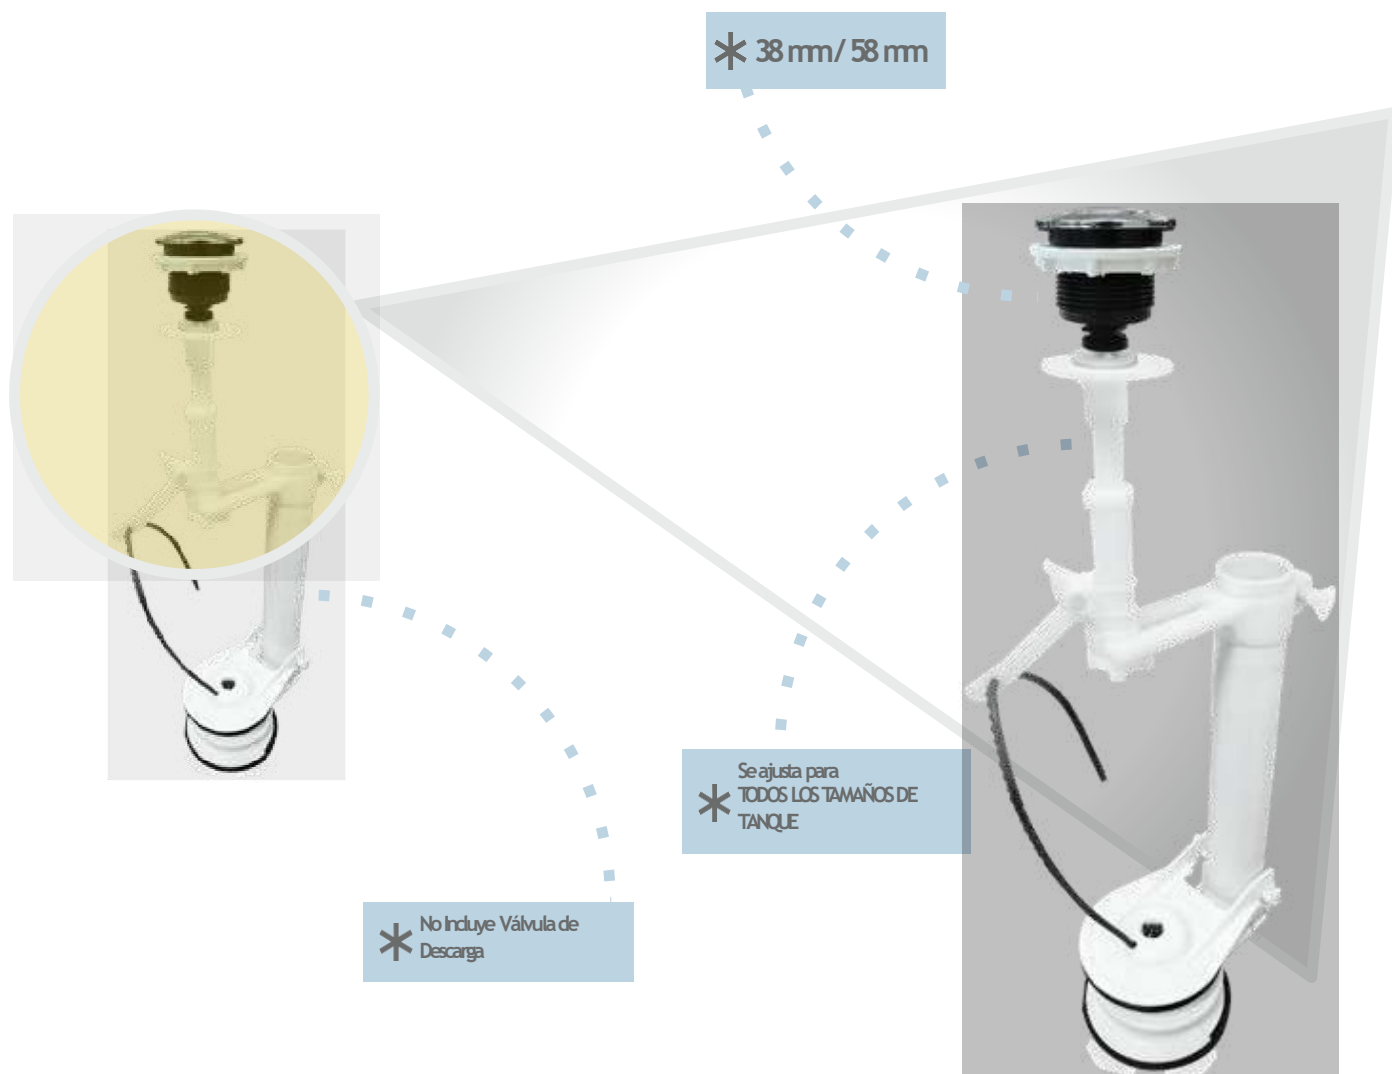

Actuador Universal / para Descarga de 2" y 3"

NOM-010-CONAGUA-2000 **NOM**

Actuador Universal / Chapetón

● **3455 / 38 mm**

-Piezas por MASTER / 10 pzas.
-Características / Botón y Chapetón Cromado / Cuerpo Acetal / en Bolsa

● **3456 / 58 mm**

-Piezas por MASTER / 10 pzas.
-Características / Botón y Chapetón Cromado / Cuerpo Acetal / en Bolsa

● **3458 / Chapetón Reductor de 58 mm**

-Piezas por MASTER / 60 pzas. en Bolsa

*NOTA: Se instala solamente en válvulas de descarga con tubo redondo de medida de norma internacional