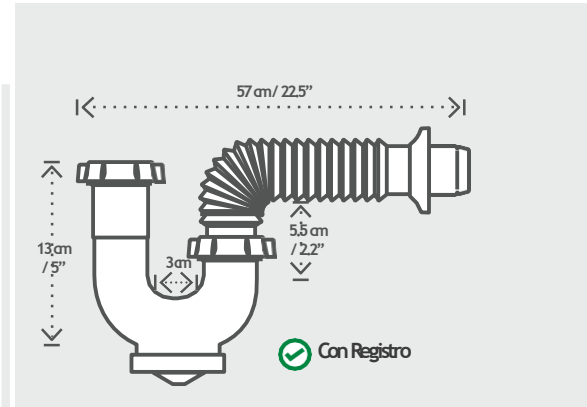

Cespol Salida Flexible

¡Muy fácil!

✓ Conexión Múltiple para Lavabos y Fregaderos

✓ Con Registro para Limpiarla

CespoFácil
Corrugado UNIVERSAL

●9633 En Bolsa
-Piezas por MASTER / 20 pzas.