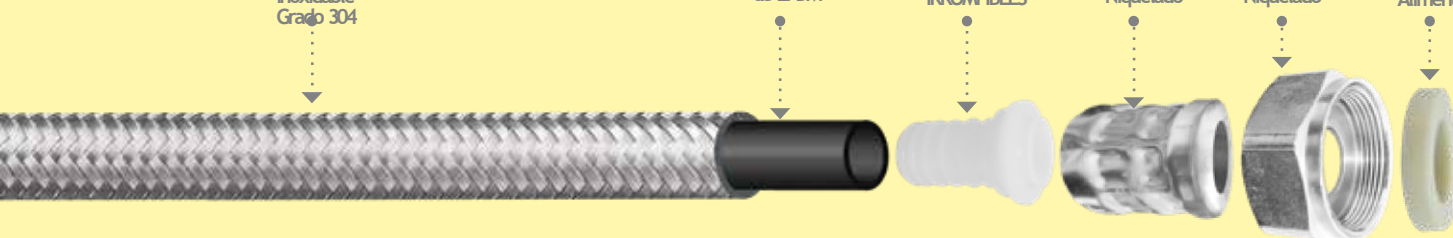

LÍNEA
PREMIUM
¡100% Acero inoxidable!

10 AÑOS GARANTÍA

NOVENCLATURAS. MB: Macho Bronce / MA: Macho Acetal / AM: Ajuste Manual

BOILER 2

MANGUERA
INTERNA EPDM
/
DIÁMETRO
INTERIOR

FP

FP

FP

FP

FLUJOMAYOR

FLUJOMAYOR

Boiler/Hembra 1/2" FIP x 1/2" FIP

CÓDIGO	MEDIDA	MASTER
3578	40 cm (16")	15 pzas.
3567	60 cm (24")	15 pzas.
3568	80 cm (32")	10 pzas.
3569	120 cm (48")	6 pzas.

Boiler/Hembra 1/2" FIP x 3/4" FIP

CÓDIGO	MEDIDA	MASTER
3561	40 cm (16")	15 pzas.
3562	60 cm (24")	15 pzas.
3560	80 cm (32")	10 pzas.
3570	120 cm (48")	6 pzas.

FLUJOMAYOR

FP

FP

FLUJOMAYOR

FP

MB

FLUJOMAYOR

MB

FP

Boiler / Hembra 3/4" FIP x 3/4" FIP

CÓDIGO	MEDIDA	MASTER
3563	40 cm (16")	15 pzas.
3564	60 cm (24")	15 pzas.
3566	80 cm (32")	10 pzas.
3565	120 cm (48")	6 pzas.

100% Acero inoxidable Grado 304

Boiler / Macho 1/2" FIP x 3/4" MB

CÓDIGO	MED	MASTER
3655	40 cm (16")	15 pzas.
3575	60 cm (24")	15 pzas.
3576	80 cm (32")	10 pzas.
3577	120 cm (48")	6 pzas.

MANGUERA INTERNA de EPDM

•ESPIGA Acetal Grado Alimenticio IRROMPIBLES

Boiler / Macho 3/4" MB x 3/4" FIP

CÓDIGO	MEDIDA	MASTER
3571	40 cm (16")	15 pzas.
3572	60 cm (24")	15 pzas.
3573	80 cm (32")	10 pzas.
3574	120 cm (48")	6 pzas.

•BOLA Latón Niquelado

•EMPAQUE Santoprene Grado Alimenticio