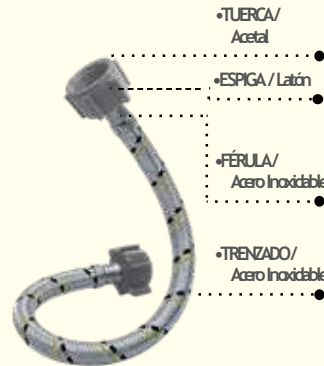

Manguera Premium para Lavabo / Fregadero

- •CFA55
- -Medida / 1/2"x1/2"x55 cm
- -Bolsa / 5 pzas.
- -Caja Chica / 50 pzas.
- -Piezas por MASTER / 200 pzas.

- •CLA40
- -Medida / 1/2"x1/2"x40 cm
- -Bolsa / 5 pzas.
- -Caja Chica / 50 pzas.
- -Piezas por MASTER / 200 pzas.