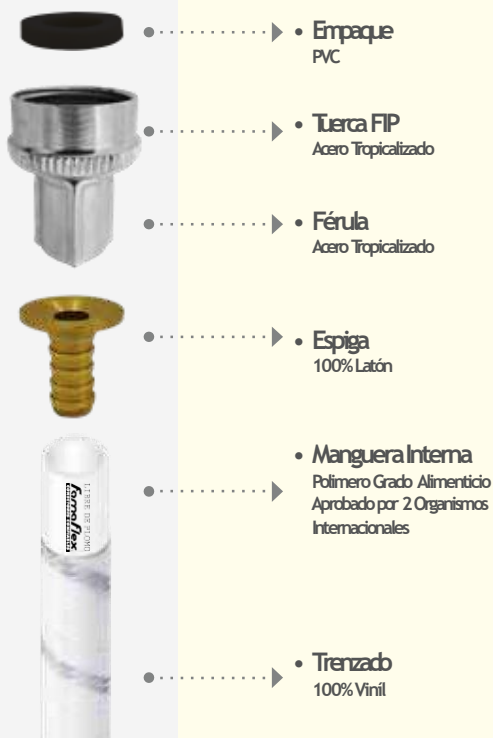

LÍNEA **POLIACETAL**
¡100% Vinil!

Manguera Llenado

- **9525 / En Bolsa**
- -Piezas por MASTER / 12 pzas.
- -Características / 3/4" NH x 3/4" NH x 120 cm (48")
- **9526 / En Bolsa**
- -Piezas por MASTER / 10 pzas.
- -Características / 3/4" NH x 3/4" NH x 180 cm (71")

CALIDAD
HECHA EN
MEXICO