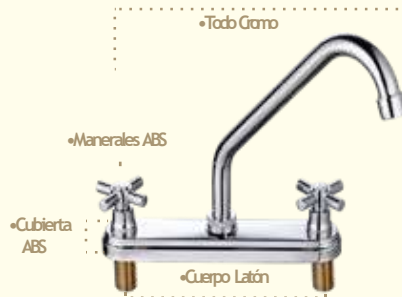

Mezcladora Fregadero 8'' Maneral Cruz

- **PM8M**
- -Venta Mínima / 5 pzas.
- -Piezas por MASTER / 20 pzas.
- -Características / Cierre 1/4'' de Vuelta / Peso: 487 g / Cartuchos Cerámicos Latón / Utiliza Repuesto Agua Fría y Caliente-RCLF

NMX-C-415-ONNCC-2015