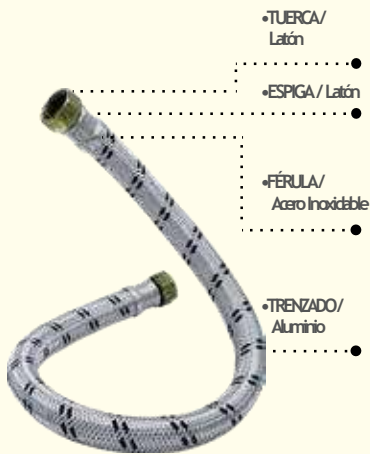

Manguera Flexible para Boiler

●CBA60

- -Medida / 1/2"x1/2"x60 cm
- -Bolsa / 4 pzas.
- -Caja Chica / 24 pzas.
- -Piezas por MASTER / 72 pzas.

●BAM60

- -Medida / 1/2"x3/4"x60 cm
- -Bolsa / 4 pzas.
- -Caja Chica / 24 pzas.
- -Piezas por MASTER / 72 pzas.

●CBA80

- -Medida / 1/2"x1/2"x80 cm
- -Bolsa / 4 pzas.
- -Caja Chica / 24 pzas.
- -Piezas por MASTER / 72 pzas.