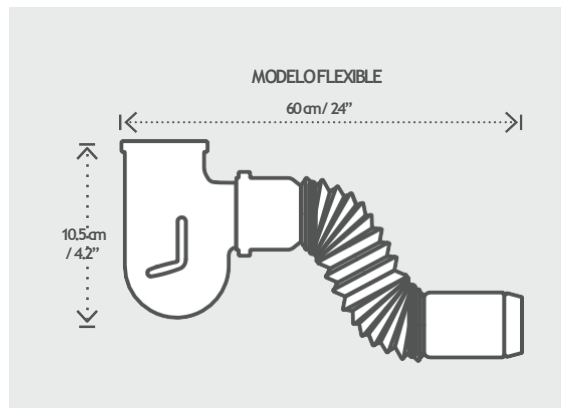

5 AÑOS GARANTÍA

4

Único en su Clase que nunca requiere Limpieza por su Exclusivo Diseño Patentado

✓ Múltiple para Lavadero y Fregadero

Cesbot UNIVERSAL

● 2933 En Bolsa
-Piezas por MASTER / 20 pzas.