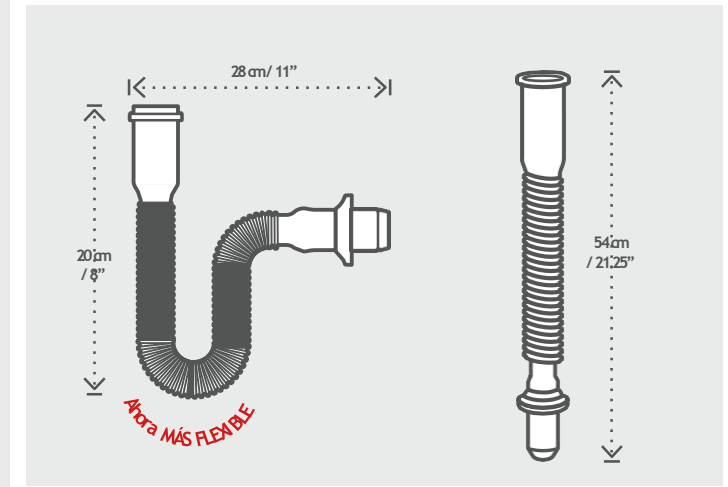

Cespol con Espiral Flexible

- ✓ Disponible con Rejilla Blanca o Cromada.
- ✓ Medida UNIVERSAL de 1 1/4"

9772

CespoPractik
para Lavabo, Salida Flexible

- 9770 / Rejilla Blanca
-Piezas por MASTER / 25 pzas.
- 9772 / Rejilla Cromada
-Piezas por MASTER / 25 pzas.