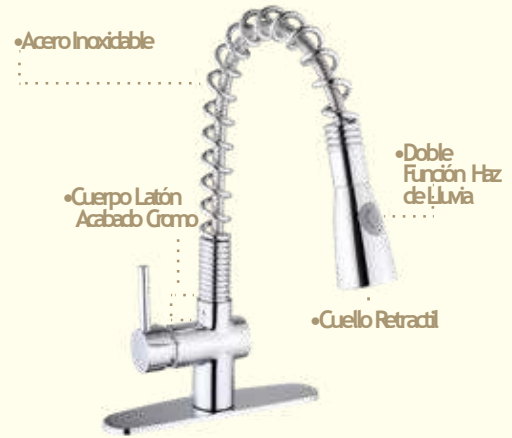

1 MEZCLADORAS FREGADERO / ACCESORIOS

1 AÑO GARANTÍA

PRODUCTO NUEVO

Repuesto Pico Fregadero Universal

- RPFU
- Venta Mínima / 1 pza.
- Piezas por MASTER / 100 pzas.
- Características / Acero Inoxidable Cromado / Medida Universal