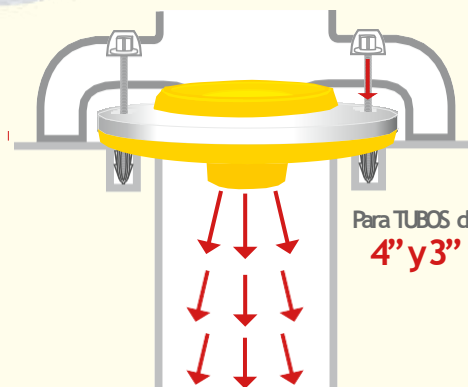

Brida Móvil para Sanitario

La **NUEVA SOLUCIÓN**
para Instalar **BIEN**
TU SANITARIO

Brida Móvil®
LOS EXPERTOS LA RECOMIENDAN

Brida Móvil para WC.

●9591

- -Piezas por MASTER / 8 pzas.
- -Características / Con Cuello

- ✓ Elimina los malos olores por su SELLO HERMÉTICO gracias a su empaque inferior
- ✓ Permite mover la instalación CORREGENDO DESFASAMIENTOS de la construcción
- ✓ ELIMINA la Necesidad de CUELLO O de CERA

Registro M. U.
No. 4657

Síguenos en

Incluye TODOS los accesorios de instalación y los cubrepijas

EL CUELLO TURBO FLUSH mejora el desempeño de la descarga y genera ahorro de agua