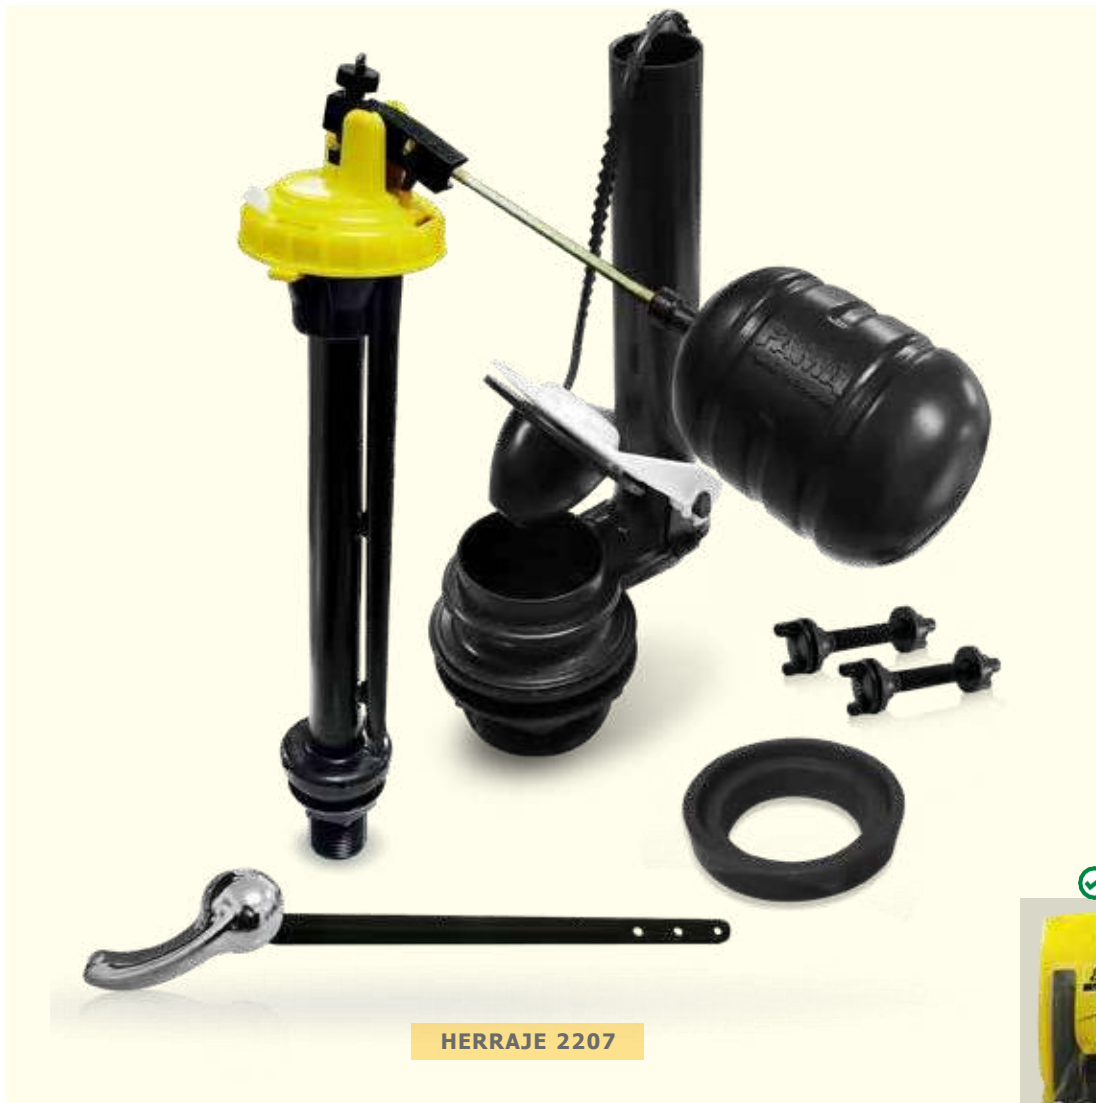

EconoMax
LA MÁXIMA ECONOMÍA

2"

HERRAJE 2207

En Bolsa