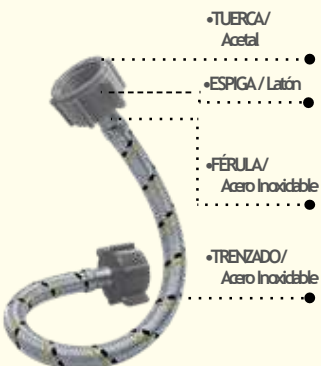

MANGUERA Interior Epcm

PRODUCTO NUEVO

Manguera Premium para Sanitario

- •CSA22
- -Medida / 7/8"x7/8"x35 cm
- -Bolsa / 5 pzas.
- -Caja Chica / 50 pzas.
- -Piezas por MASTER / 200 pzas.

- •CSL22
- -Medida / 7/8"x7/8"x55 cm
- -Bolsa / 5 pzas.
- -Caja Chica / 50 pzas.
- -Piezas por MASTER / 200 pzas.