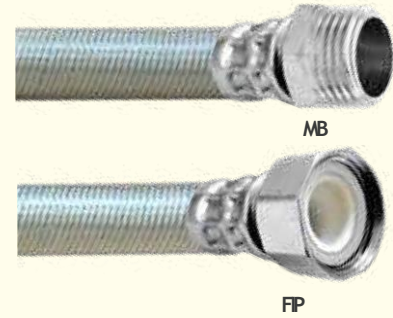

2 BOILER

5 AÑOS GARANTÍA

LÍNEA POLIACERO
¡Acero + Vinil!

MANGUERA INTERNA EPDM

FLUJOMAYOR

FLUJOMAYOR

Boiler / Hembra
1/2" FIP x 1/2" FIP

Boiler / Hembra
1/2" FIP x 3/4" FIP

CÓDIGO	MEDIDA	MASTER
3993	40 cm (16")	15 pzas.
3994	60 cm (24")	15 pzas.
3995	80 cm (32")	10 pzas.
3996	120 cm (48")	6 pzas.

CÓDIGO	MEDIDA	MASTER
3997	60 cm (24")	15 pzas.
3998	80 cm (32")	10 pzas.
3999	120 cm (48")	6 pzas.

FLUJO MAYOR

Boiler / Hembra
3/4" FIP x 3/4" FIP

CÓDIGO	MEDIDA	MASTER
3988	40 cm (16")	15 pzas.
3990	60 cm (24")	15 pzas.
3991	80 cm (32")	10 pzas.
3992	120 cm (48")	6 pzas.

FLUJO MAYOR

Boiler / Macho
3/4" MB x 1/2" FIP

CÓDIGO	MEDIDA	MASTER
3984	60 cm (24")	15 pzas.
3985	80 cm (32")	10 pzas.
3986	120 cm (48")	6 pzas.

FLUJO MAYOR

Boiler / Macho
3/4" MB x 3/4" FIP

CÓDIGO	MEDIDA	MASTER
3987	40 cm (16")	15 pzas.
3981	60 cm (24")	15 pzas.
3982	80 cm (32")	10 pzas.
3983	120 cm (48")	6 pzas.

•EMPAQUE Santoprene Grado Alimenticio

•TUERCA FIP Latón Niquelado

•FÉRULA Latón Niquelado

•ESPIGA Acetal Grado Alimenticio IRROMPIBLES

•MANGUERA INTERNA de EPDM

•TRENZADO Acero + Vinil