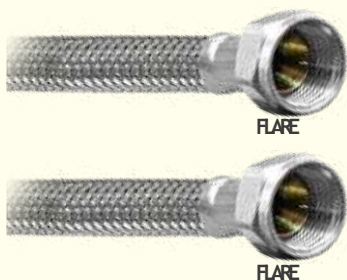

Usos Generales

Conector Usos Generales 3/8" FLARE x 3/8" FLARE

CÓDIGO	MEDIDA	MASTER
3609	1000 cm (395")	3 pzas.