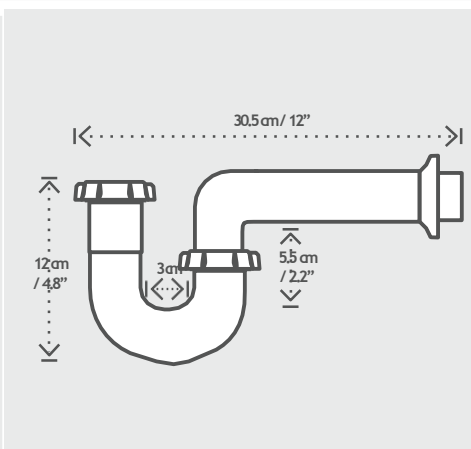

✓ Se instala en Lavabos y Fregaderos