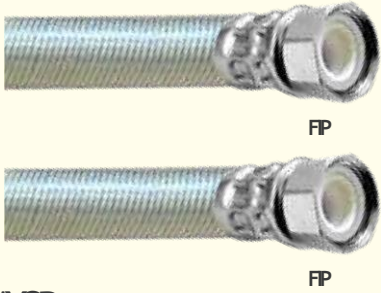

2 BOILER

5 AÑOS GARANTÍA

LÍNEA POLIACERO
¡Acero + Vinil!