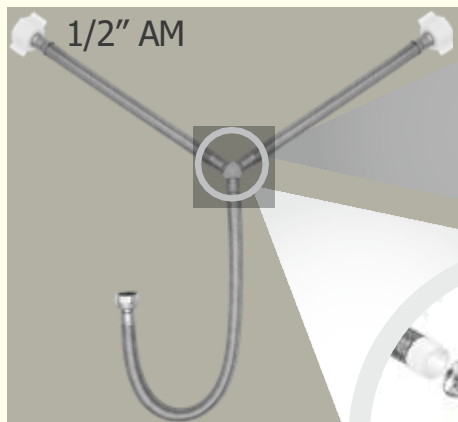

LÍNEA POLIACERO
¡Acero + Vinil!

10 AÑOS GARANTÍA

LAVABO

FREGADERO

2

NOMENCLATURAS / MB: Macho Bronce / MA: Macho Acetal / AM: Ajuste Manual