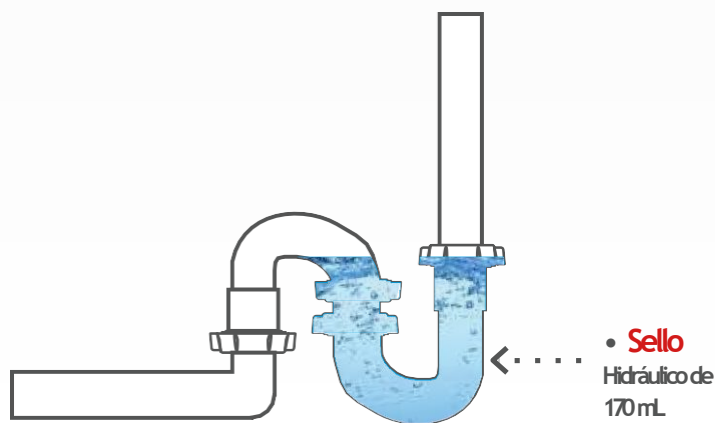

Ventajas

- ➔ Supera Todas las Normas y Códigos Internacionales
- ➔ Sistema con Doble Sifón Extendido, único en el Mundo
- ➔ Cualquier distancia es posible
- ➔ Instalación Perfecta para Máquinas Lavavajillas (Dishwasher Machines)
- ➔ Instalación Perfecta para Trituradores de Fregaderos
- ➔ 100% Libres de acumulación de basuras
- ➔ El Doble Sifón Extendido garantiza que bajo ninguna situación pueden entrar malos olores del drenaje
- ➔ Genera espacio aprovechable en la parte baja del fregadero
- ➔ Ideal para edificaciones multifamiliares o comedores industriales

Vs

Cespol Doble Sifón

**Sello hidráulico
Común!**

**40% más Sello Hidráulico
que las comunes!**