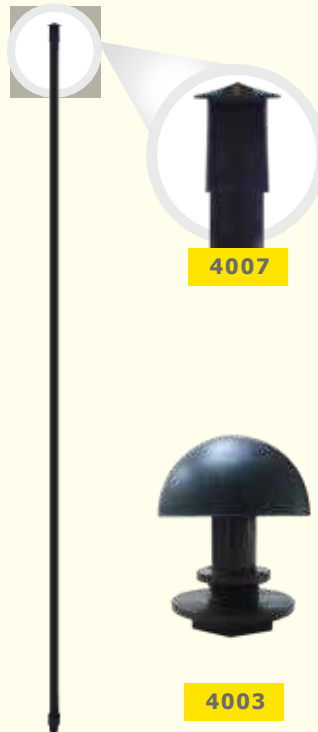

4007

4003

Jarro o Entrada de Aire para Tinacos, Rosca 1/2" con Contratuerca

- ●4003
- -Piezas por MASTER / 10 pzas.

✓ Fabricado en Polipropileno

Tubo para Tinaco

- ●4007
- -Piezas por MASTER / ? pzas.