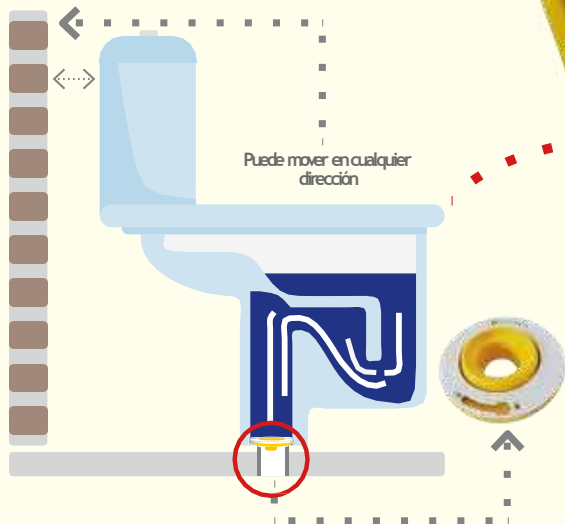

Brida Móvil para Sanitario

La **NUEVA SOLUCIÓN**
para Instalar **BIEN**
TU SANITARIO

Brida Móvil®
LOS EXPERTOS LA RECOMIENDAN

Brida Móvil para WC.

●9591

- -Piezas por MASTER / 8 pzas.
- -Características / Con Cuello

- ✓ Elimina los malos olores por su SELLO HERMÉTICO gracias a su empaque inferior
- ✓ Permite mover la instalación CORREGENDO DESFASAMIENTOS de la construcción
- ✓ ELIMINA la Necesidad de CUELLO O de CERA

Registro M. U.
No. 4657

Síguenos en

Incluye TODOS los accesorios de instalación y los cubrepijas

EL CUELLO TURBO FLUSH mejora el desempeño de la descarga y genera ahorro de agua