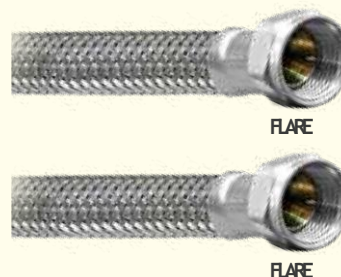

Conector Usos Generales 5/16" FLARE x 5/16" FLARE

CÓDIGO	MEDIDA	MASTER
3639	800 cm (315")	4 pzas.
3640	1000 cm (395")	4 pzas.