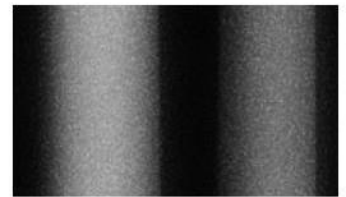

PINTURA EN AEROSOL ACRILICA CAP 400ML

USOS

Interiores, Exteriores.

Metal, Madera,

Cemento,

Mampostería.

RENDIMIENTO: 2 m²

por bote a dos

786 Oro Rico

793 Oro Pálido

783 Cobre

Metálicos

781 Verde

779 Azul

774 Ultra Rojo

794 Negro