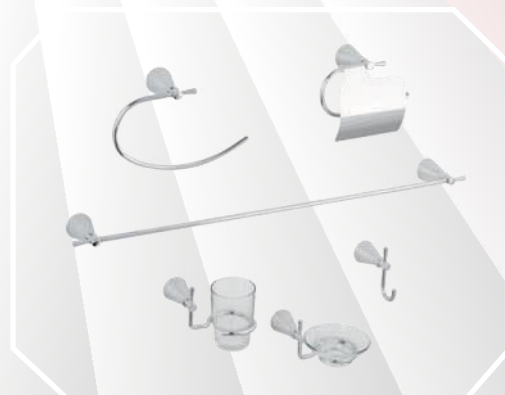

¿Qué estilo de llave quieres?

Manerales de cerámica
y/o metal
Diferencial de 15°

El eje de la llave
temporizadora
un solo maneral

Con / Sin cubreojos
Manerales de cerámica,
palanca y similar
Nariz tipo bajo a piso
A lavabo o a pared

Corto / Alto
Diseño recto o curvo
Llave temporizadora

Añade accesorios: