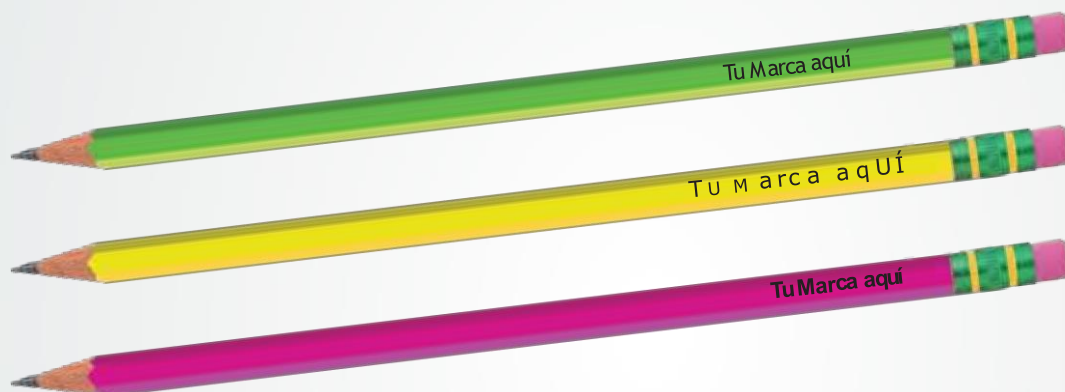

COLORES
PANTONE

CASQUILLO

GOMA

SERIGRAFÍA

1 tinta

1 color - Max: 70 x 20mm
2 colores - Max: 70 x 20mm

LÁPIZ REDONDO DE MADERA COLORES FLUORESCENTES

Lápiz redondo fluorescente
con goma.

Longitud

± 18.7cm
Ø 1 cm

COLORES ESTÁNDAR

NEÓN

SERIGRAFÍA
1 tinta

1 color - Max: 140 x 10mm
2 colores - Max: 140 x 10mm

LÁPICES DE GRAFITO REDONDO DOBLE GOMA

Lápiz de grafito redondo con
cuerpo en material plástico.
Fácil de afilar y resistente.

Longitud
 ± 18 cm.
 $\varnothing 0,73$ cm.

COLORES ESTÁNDAR

SERIGRAFÍA
max. 3 colores

LÁPICES DE COLORES CORTOS Y LARGOS

Lápices de colores en presentación de 12 tonos diferentes, barnizados según el color de la puntilla.